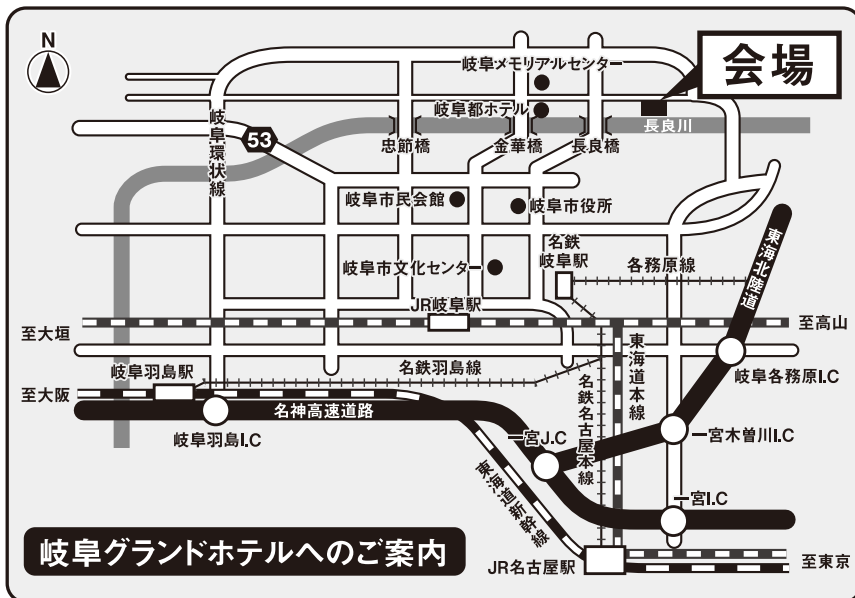

世界糖尿病デー記念県民セミナー in GIFU

参加申込書

**ヘルシー弁当:要予約。
1,800円 当日支払い**

ヘルシー弁当を召し上がりながら、
管理栄養士と料理長が解説する
低カロリーにするコツなどを
ご聴講いただけます。

★弁当希望の方は予約が必要で
すので参加申込書にご記入ください。

ハガキの場合は、この部分を
切り取り添付してください

※複数名参加ご希望の方は、こちらの
用紙をコピーしてお申し込みください。

※記載していただいた個人情報は、
受講証送付以外には使用しません。

■参加申込書 「11月19日(日)世界糖尿病デーセミナー」■	
●住所 〒	—
●電話番号	( ) —
●氏名	●職業
●ヘルシー弁当 (1個 1,800円/当日支払い)	要 ・ 否

■参加申込書 「11月19日(日)世界糖尿病デーセミナー」■	
●住所 〒	—
●電話番号	( ) —
●氏名	●職業
●ヘルシー弁当 (1個 1,800円/当日支払い)	要 ・ 否

申込方法 参加ご希望の方は、必要事項を明記の上、はがき、FAX、またはメールにてお申し込みください。はがきでの申込みの場合は、参加申込書を切り取り添付してお送りください。受講証を郵送いたしますので、当日お持ちください。

申込先

はがき 〒500-8510 岐阜市藪田南3丁目5-11
岐阜県医師会「世界糖尿病デーセミナー」係

F A X **058-271-1651** (上記申込書をご利用下さい)

メール gifumed@gifu.med.or.jp

申込締切 11月14日(火)

電話申し込み・問合せ先 **058-274-1111** 岐阜県糖尿病対策推進協議会(岐阜県医師会内)「世界糖尿病デーセミナー」係

日時

平成29年 **11月19日(日)**
18時～20時

会場

岐阜グランドホテル
2階「ロイヤルホール 雪・月の間」
岐阜市長良648番地 TEL:058-233-1111

交通

●お車をご利用の場合「岐阜各務原I.C.」より車で20分、「一宮・木曾川I.C.」より車で20分、「岐阜羽島I.C.」より車で45分 ●バスをご利用の場合「名鉄岐阜駅」・「JR岐阜駅」より20分、「加野団地」・「三輪釈迦」行き、「長良川温泉(岐阜グランドホテル前)」下車 ●タクシーをご利用の場合「名鉄岐阜駅」・「JR岐阜駅」より15分

岐阜グランドホテルへのご案内